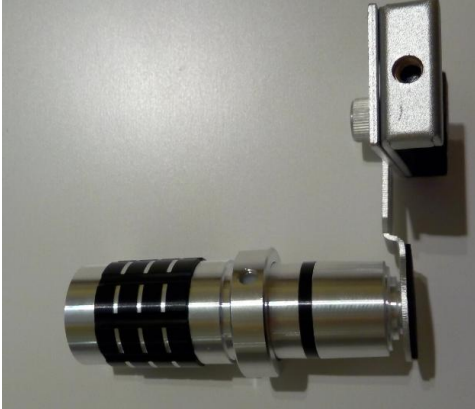

### Funkció :

A mobiltelefonra rögzíthető objektív 12 – szeres optikai zoomolást tesz lehetővé. A teleszkópos állványra való rögzítéssel még élesebb képek készíthetők .

**A csomag tartalma :** telescope , teleszkópos állvány , rögzítő csúszkás panel , bársonytok

### Használata :

Távolítsa el a lencsevédő kupakokat .

A teleszkópot a kisebb átmérőjű, menetes végével hajtsa bele a rögzítő panelen lévő menetes furatba .

A csúszkás panel rögzítő csavarját csavarja ki és a 3 részből álló panelt állítsa össze a telefonjába beépített kamera pozíciójának megfelelően. Rögzítse fel az eszközt ( telefon, tablet ) kamerája elé úgy , hogy az objektív megfelelően illeszkedjen . Ha illeszkedik, a csúszkás panel rögzítő csavarját szorosan húzza meg.

A rögzítő csúszkás panel alján található menetes furatba hajtsa bele az állványt és rögzítse a gömbcsuklót az állványon található menetes rögzítő csavarral .

**Biztonsági előírások :**

A szett apró alkatrészeket tartalmaz, amit a kisgyerek lenyelhet , ezeket ne adjuk a gyerekek kezébe !

**Paraméterek :**

12 x nagyítást tesz lehetővé

Látószög : 80°

Objektív lencse átmérő : 21 mm

Állítható mélységélesség. Manuálisan fókuszállítás . Minimum fókusz távolság : 3m .

Alapanyag : esztergált alumínium lencseház + üveg optikai elemek ; fém ötvözet teleszkópos állvány